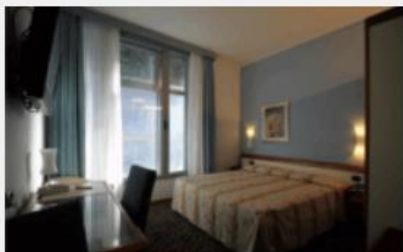

### CAMERA STANDARD

**€ 80/notte - 1 pax**

**Camera doppia insonorizzata,  
lungo la passeggiata, senza vista.**

Servizi in camera:

- aria condizionata,
- riscaldamento,
- bagno privato, Wc, bidet, doccia e phon,
- letto matrimoniale o letti separati,
- armadio, scrivania, cassaforte, minibar,
- TV a schermo piatto, canali Sky e satellitari,
- telefono, sveglia telefonica.

### CAMERA VISTA MARE:

**€ 85/notte - 1 pax**

**Camera doppia con balcone  
e vista sul Golfo dei Poeti.**

Servizi in camera:

- aria condizionata,
- riscaldamento,
- bagno privato, Wc, bidet, doccia e phon,
- letto matrimoniale o letti separati,
- armadio, scrivania, cassaforte, minibar,
- TV a schermo piatto, canali Sky e satellitari,
- telefono, sveglia telefonica
- la maggior parte delle camere sono dotate di balcone.